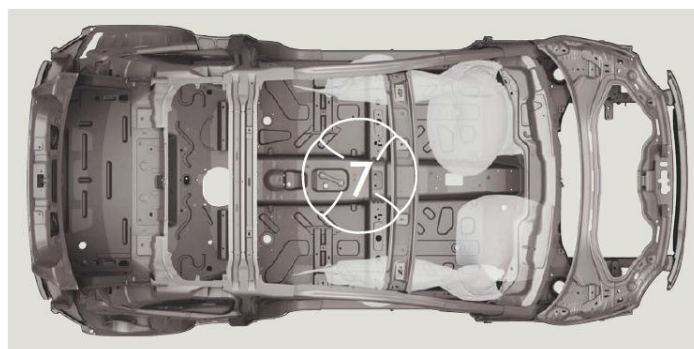

Подушки безпеки 7 шт