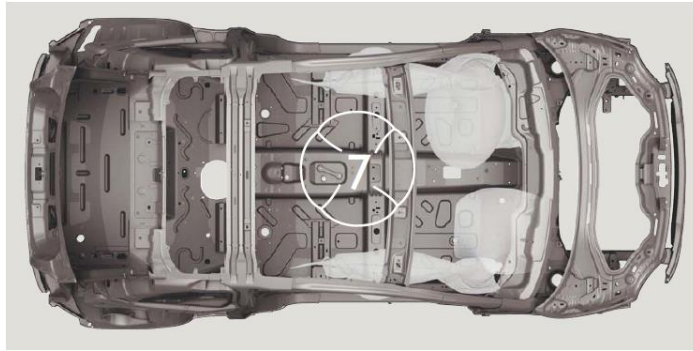

Подушки безпеки 7 шт