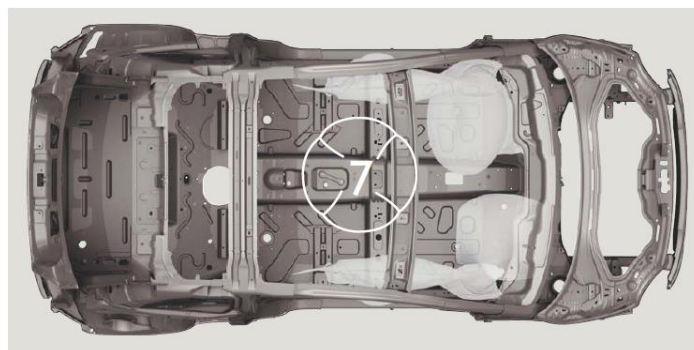

Подушки безпеки 7 шт