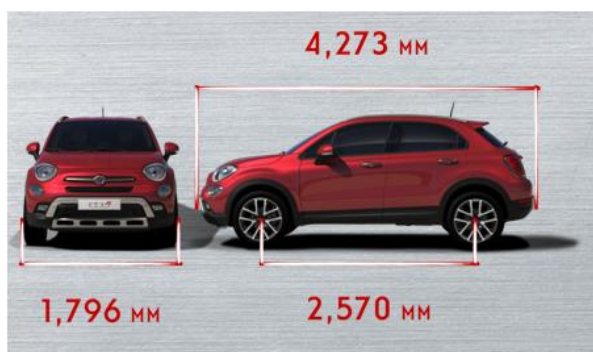

S - стандартне обладнання, (--) - неможливо, O/грн - опція.

Гарантія на автомобіль - 3 роки або 100 000 км пробігу (що настає швидше), на кузов від наскрізьної корозії - 8 років (кузов з 2-х сторін оцинкований), на лакофарбове покриття кузова - 3 роки. Міжсервісний пробіг - 15000 км або 1 раз на рік.

* - Цінова пропозиція діє за наявності даних автомобілів на складі імпортера.

Ці дані отримані в ідеальних умовах: без урахування манери водіння, дорожніх, погодних та інших умов, які впливають на витрату пального.

Реальна витрата пального може відрізнятися від зазначеної і визначається лише експериментально.

Представлена вище інформація носить виключно інформаційний характер, і ні за яких обставин не може бути витлумачена інакше.

Даний прайс-лист не являється документом, який підтверджує комплектацію автомобіля.

Виробник або продавець залишає за собою право зміни комплектацій та цін на автомобілі без попереднього повідомлення.

Забарвлення кузова пастельною фарбою

код фарби 895

код фарби 296