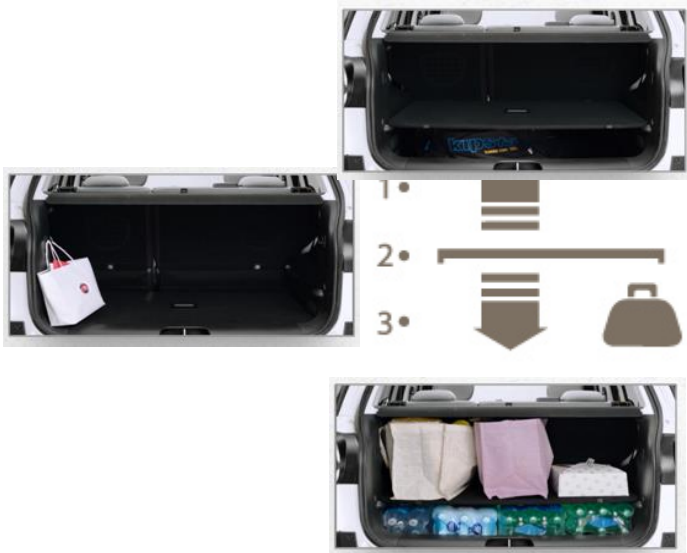

### Автоматичний двозонний клімат - контроль

Drive Mood Selector (селектор вибору режиму водіння)

7" кольоровий сенсорний екран, радіо,

Вантажний простір має три різних рівні

Панорамний дах з багат шарового скла із шторкою