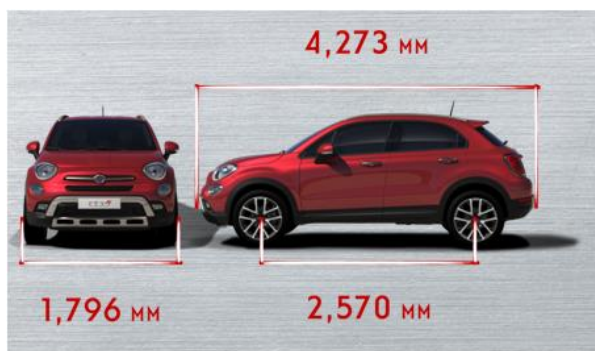

S - стандартне обладнання, (--) - неможливо, Oгрн - опція.

Гарантія на автомобіль - 3 роки або 100 000 км пробігу (що настає швидше), на кузов від наскрізної корозії - 8 років (кузов з 2-х сторін оцинкований), на лакофарбове покриття кузова - 3 роки. Міжсервісний пробіг - 15000 км або 1 раз на рік.

* - Цінова пропозиція діє за наявності даних автомобілів на складі імпортера.

Ці дані отримані в ідеальних умовах: без урахування манери в'їзду, дорожніх, погодних та інших умов, які впливають на витрату пального.

Реальна витрата пального може відрізнятися від зазначеної і визначається лише експериментально.

Представлена вище інформація носить виключно інформаційний характер, і ні за яких обставин не може бути витлумачена інакше.

Даний прайс-лист не являється документом, який підтверджує комплектацію автомобіля.

Виробник або продавець залишає за собою право зміни комплектацій та цін на автомобілі без попереднього повідомлення.

Забарвлення кузова пастельною фарбою