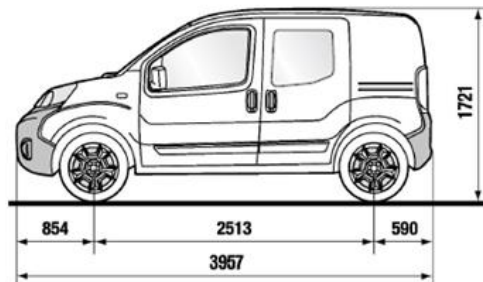

Забарвлення кузова фарбою металік

S - стандартне обладнання, (--) – неможливо, O/грн – опція.

Гарантія на автомобіль – 3 роки або 100 000 км пробігу, на кузов від наскрізної корозії – 8 років (кузов з 2-х сторін оцинкований), на лакофарбове покриття кузова – 3 роки.

Міжсервісний пробіг - 15000 км

* - Цінова пропозиція діє за наявності даних автомобілів на складі імпортера.

Ці дані отримані в ідеальних умовах: без урахування манери водіння, дорожніх, погодних та інших умов, які впливають на витрату пального.

Реальна витрата пального може відрізнятися від зазначеної і визначається лише експериментально.

Представлена вище інформація носить виключно інформаційний характер, і ні за яких обставин не може бути витлумачена інакше.

Даний прайс-лист не являється документом, який підтверджує комплектацію автомобіля.

Виробник або продавець залишає за собою право зміни комплектацій та цін на автомобілі без попереднього повідомлення.

Забарвлення кузова пастельною фарбою