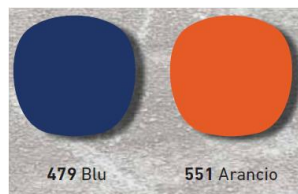

249 Bianco

479 Blu

551 Arancio

Забарвлення кузова фарбою металік

333 Azzurro

487 Blu Scuro

612 Grigio Chiaro

Тканинна оббивка сидінь