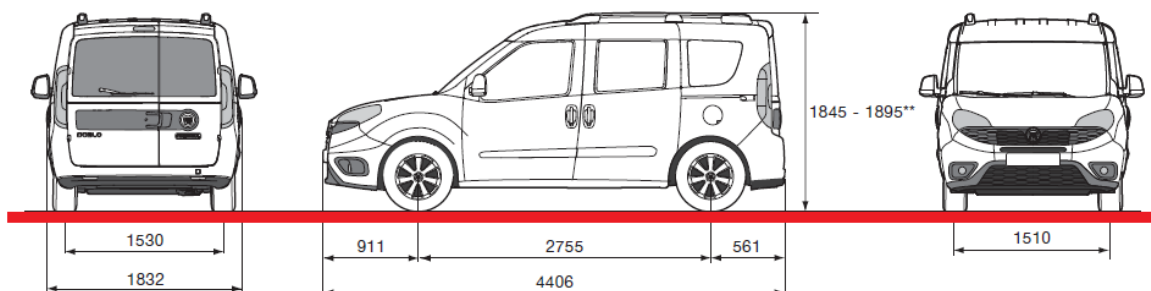

Пакет FAMILY

Сидіння з тканинною оббивкою сірого кольору

C/C+ - стандартне обладнання, (--) – неможливо, O/грн – опція.

Гарантія на автомобіль – 2 роки без обмеження пробігу, на кузов від наскрізної корозії – 8 років (кузов з 2-х сторін оцинкований), на лакофарбове покриття кузова – 3 роки.
Міжсервісний пробіг - 15000 км або 1 раз на рік.

* - Цінова пропозиція діє за наявності даних автомобілів на складі імпортера.

Витрата палива, визначається на основі методу вимірювання / кореляції з посиланням на цикли NEDC відповідно до Регламенту (ЄС) 2017 / 1152-1153.

Ці дані отримані в ідеальних умовах: без урахування манери водіння, дорожніх, погодних та інших умов, які впливають на витрату пального.

Реальна витрата пального може відрізнятись від зазначеної і визначається лише експериментально.

Представлена вище інформація носить виключно інформаційний характер, і ні за яких обставин не може бути витлумачена інакше.

Даний прайс-лист не являється документом, який підтверджує комплектацію автомобіля.

Виробник або продавець залишає за собою право зміни комплектацій та цін на автомобілі без попереднього повідомлення.