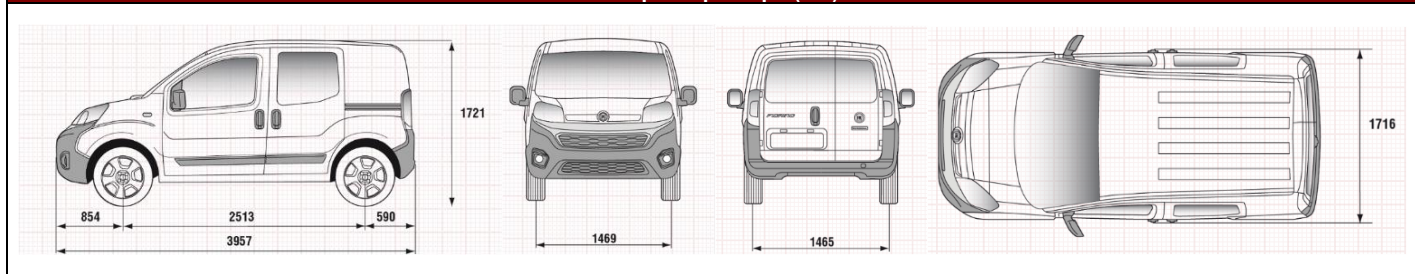

Технічні дані	Вантажопасажирський фургон	
	225.2DB.1	225.2CF.1
Двигун	1.4 8v Fire 77 к.с. / 6000 об/хв	1.3 16v MultiJet 75 к.с. / 4000 об/хв
Максимальний крутний момент	Бензиновий, 1368 см3 115 Nm / 3000 об/хв	Турбодизельний, 1248 см3 190 Nm / 1500 об/хв
Коробка передач / кількість передач	МКПП / 5	
Привід	передній	
Габаритні розміри (довжина / ширина / висота)	3957 / 1716 / 1721 мм	
Маса автомобіля в спорядженому стані	1165 кг	1185 кг
Вантажопідйомність	5 осіб + 175 кг (550 кг)	
Об'єм багажного відділення (л)	360 - 2500	
Максимальна швидкість	155 км/год	
Відповідність екологічним нормам	EURO VI	EURO V+
Витрата палива л/100км (місто/траса/змішаний)*	9,4 / 6,1 / 7,3 л	5,7 / 3,8 / 4,5 л
Емісія CO₂	167 г/км	113 г/км
Об'єм паливного баку	45 л	
Країна виробник	Туреччина	

Габаритні розміри (мм)